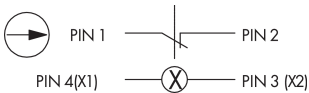

### Bouton-poussoir lumineux NF STLO\_M06

Description:	incl. white LED
rubrique:	Boutons-poussoirs
série:	SHORTRON®-M12
découpe de montage:	Ø 22,3 mm
degré de protection:	IP65 / IP67 (à l'arrière IP65)
fonction de commutation:	fonction d'impulsion
course:	2,3 mm
éclairage:	oui
marquage possible:	oui
type de contact:	1NF
raccordement:	M12 4 pôles avec câble PUR, codage A; longueur 150 cm; fils 4x 0,34 mm <sup>2</sup> (AWG22)
longueur de câble (X)	1500 ±50 mm
face avant	argenté
durée de vie mécanique:	1 million de cycles de manoeuvres
manoeuvre positive	non
d'ouverture:	
température de fonctionnement:	-25°C ... 70°C
durée de vie électrique:	1 millions de cycles de manoeuvre; DC13: max. 100.000
température de stockage:	-40°C ... 80°C
forme:	rond
matériau des contacts:	AgNi
bloc lumineux:	sans douille, LED blanche 3 mm intégrée