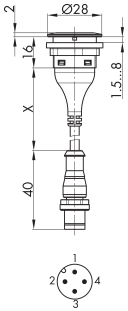

### Bouton-poussoir lumineux NF STLO\_M06

Description:	incl. white LED
rubrique:	Boutons-poussoirs
série:	SHORTRON®-M12
découpe de montage:	Ø 22,3 mm
degré de protection:	IP65 / IP67 (à l'arrière IP65)
fonction de commutation:	fonction d'impulsion
course:	2,3 mm
éclairage:	oui
marquage possible:	oui
type de contact:	1NF
raccordement:	M12 4 pôles avec câble PUR, codage A; longueur 150 cm; fils 4x 0,34 mm <sup>2</sup> (AWG22)
longueur de câble (X)	1500 ±50 mm
face avant	argenté
durée de vie mécanique:	1 million de cycles de manoeuvres
manoeuvre positive	non
d'ouverture:	
température de fonctionnement:	-25°C ... 70°C
durée de vie électrique:	1 millions de cycles de manoeuvre; DC13: max. 100.000
température de stockage:	-40°C ... 80°C
forme:	rond
matériau des contacts:	AgNi
bloc lumineux:	sans douille, LED blanche 3 mm intégrée