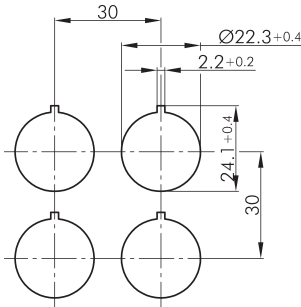

### Bouton-poussoir lumineux NF STLO\_M06

Description:	incl. white LED
rubrique:	Boutons-poussoirs
série:	SHORTRON®-M12
découpe de montage:	Ø 22,3 mm
degré de protection:	IP65 / IP67 (à l'arrière IP65)
fonction de commutation:	fonction d'impulsion
course:	2,3 mm
éclairage:	oui
marquage possible:	oui
type de contact:	1NF
raccordement:	M12 4 pôles avec câble PUR, codage A; longueur 150 cm; fils 4x 0,34 mm <sup>2</sup> (AWG22)
longueur de câble (X)	1500 ±50 mm
face avant	argenté
durée de vie mécanique:	1 million de cycles de manoeuvres
manoeuvre positive	non
d'ouverture:	
température de fonctionnement:	-25°C ... 70°C
durée de vie électrique:	1 millions de cycles de manoeuvre; DC13: max. 100.000
température de stockage:	-40°C ... 80°C
forme:	rond
matériau des contacts:	AgNi
bloc lumineux:	sans douille, LED blanche 3 mm intégrée